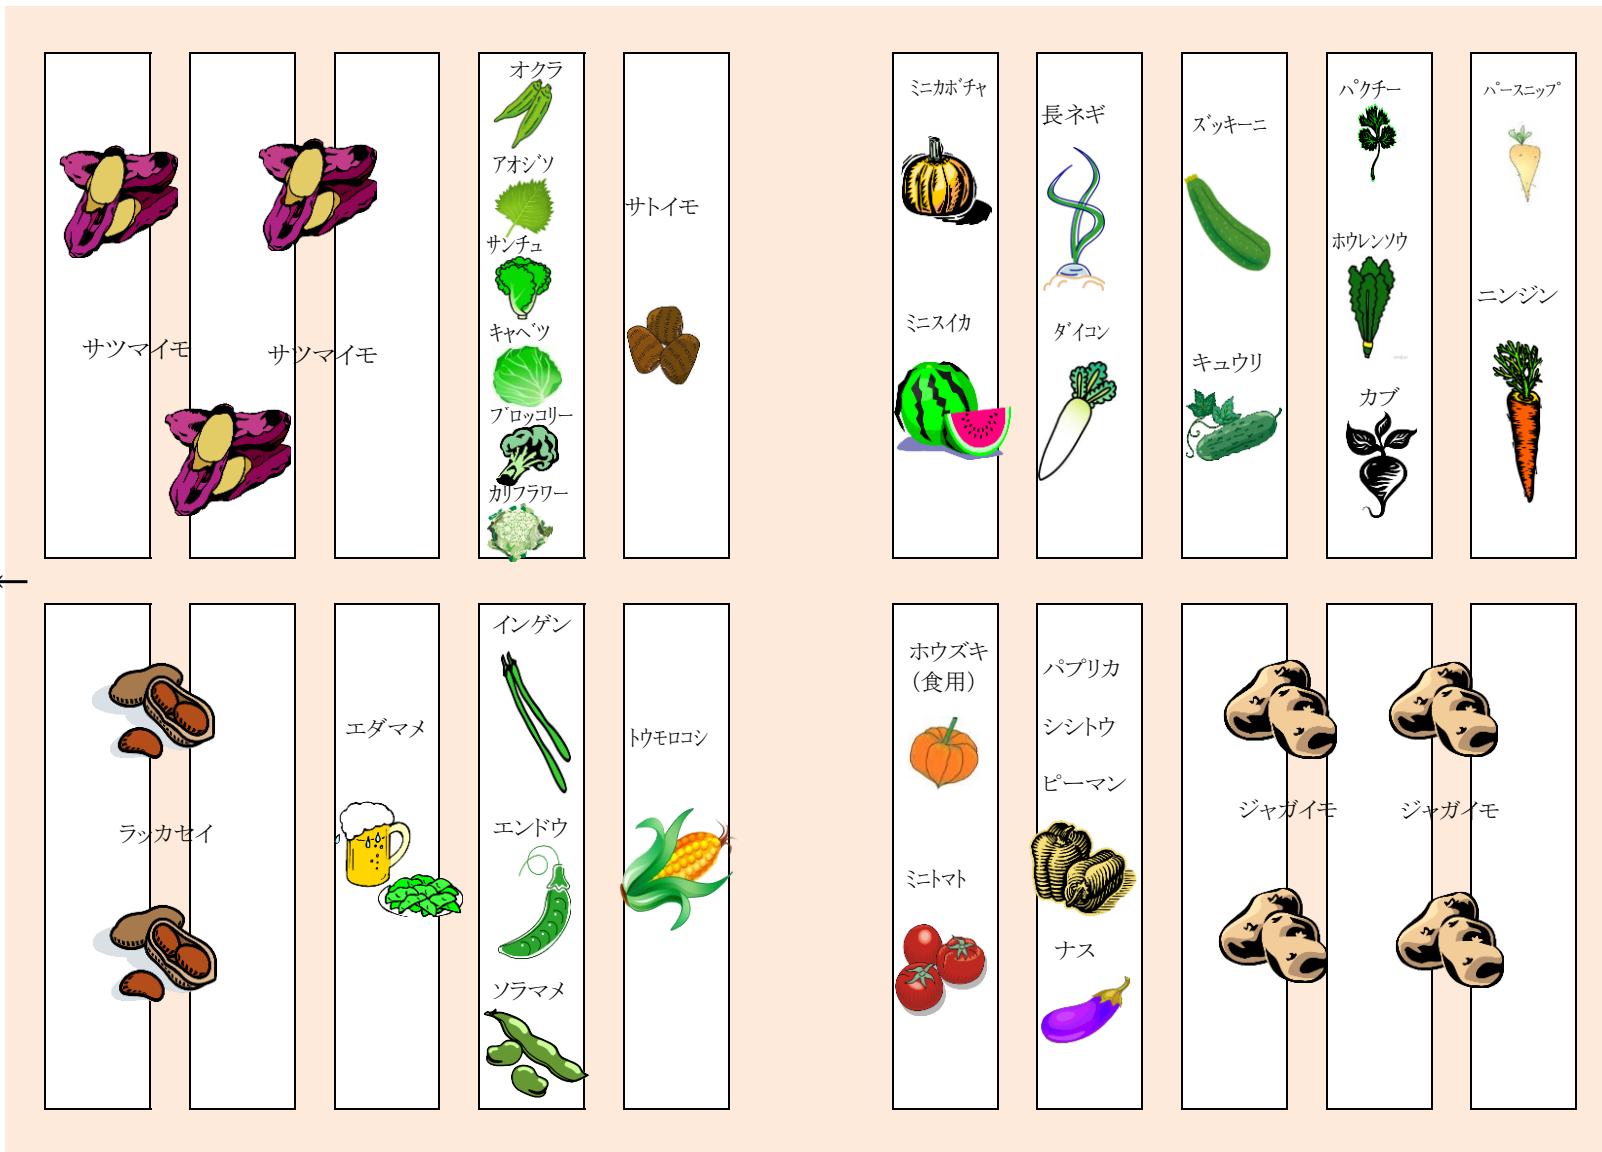

小屋

# 2016年 やまみえファーム 野菜マップ

↑ 南

※収穫が終わったものもあります

東 ←

→ 西

↓ 北  
(コテージ)